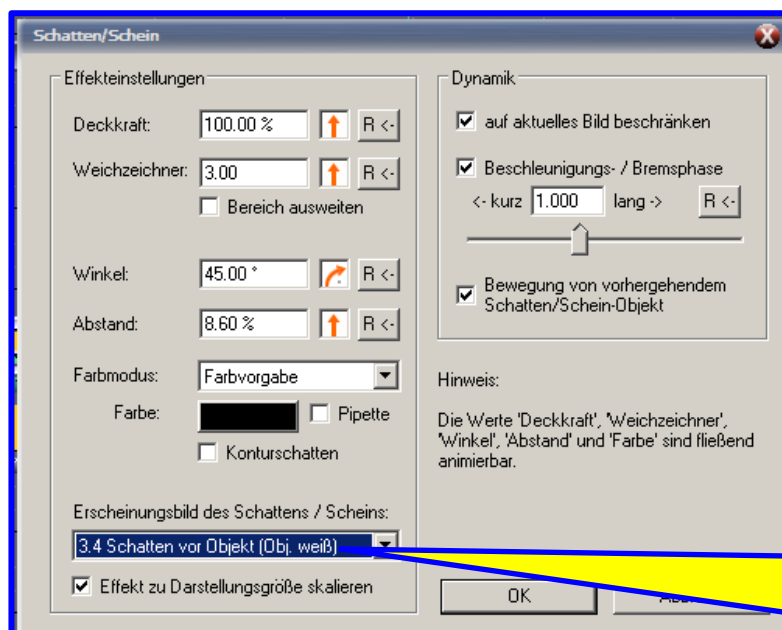

Kopieren und Scrollen bei der Showerstellung Tipp 699

Mit dem Cursor die Schriftarten markieren. Beim Scrollen mit dem Scrollrad werden nacheinander alle Schriften im Textfenster gezeigt, die im PC vorhanden sind

Ein schnelleres Auswählen ist dadurch möglich

In der Schatten/Schein Maske:

Mit dem Cursor dieses Feld markieren. Beim Scrollen mit dem Scrollrad werden nacheinander alle 22 Varianten von Schriftschatten auf der virtuellen Leinwand gezeigt.