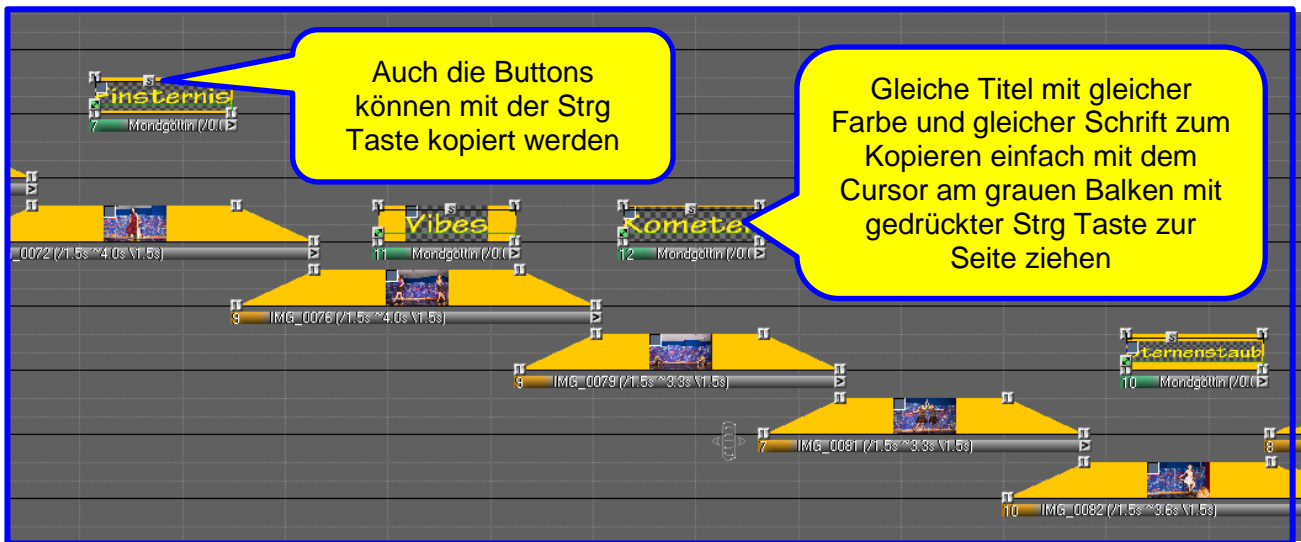

Kopieren und Scrollen bei der Showerstellung Tipp 699

Mit dem Cursor die Schriftarten markieren. Beim Scrollen mit dem Scrollrad werden nacheinander alle Schriften im Textfenster gezeigt, die im PC vorhanden sind

Ein schnelleres Auswählen ist dadurch möglich

In der Schatten/Schein Maske:

Mit dem Cursor dieses Feld markieren. Beim Scrollen mit dem Scrollrad werden nacheinander alle 22 Varianten von Schriftschatten auf der virtuellen Leinwand gezeigt.

Auch hier ist ein schnelleres Auswählen möglich.