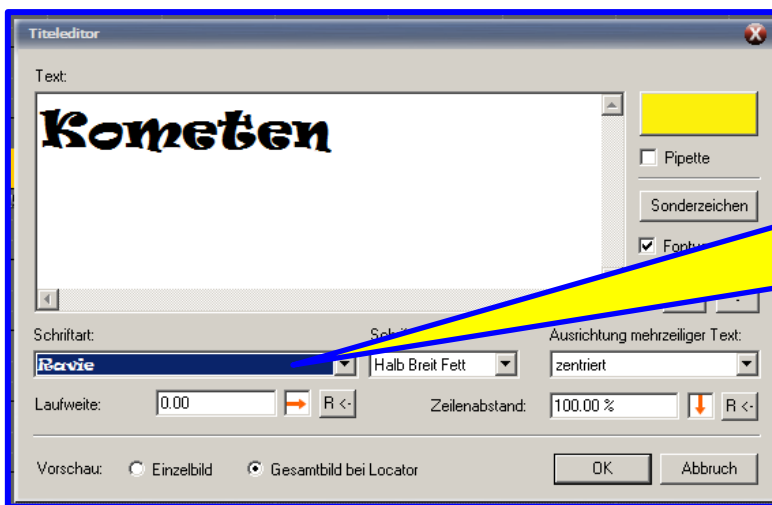

Kopieren und Scrollen bei der Showerstellung Tipp 699

Mit dem Cursor die Schriftarten markieren. Beim Scrollen mit dem Scrollrad werden nacheinander alle Schriften im Textfenster gezeigt, die im PC vorhanden sind

Ein schnelleres Auswählen ist dadurch möglich

In der Schatten/Schein Maske:

Mit dem Cursor dieses Feld markieren. Beim Scrollen mit dem Scrollrad werden nacheinander alle 22 Varianten von Schriftschatten auf der virtuellen Leinwand gezeigt.