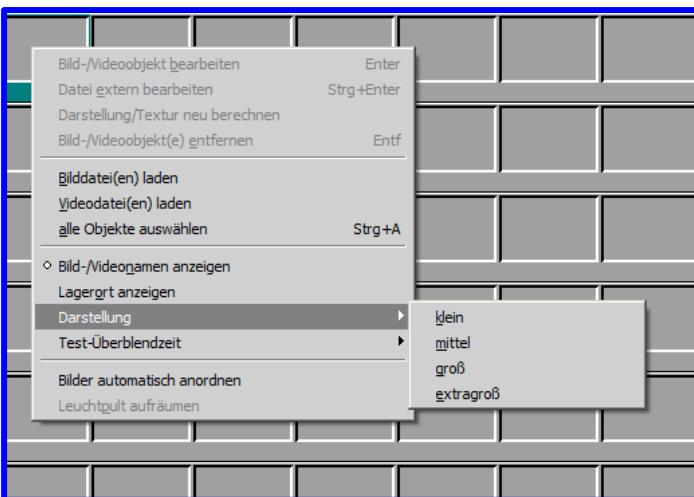

Vergrößerte Schnellvorschau jetzt auch im Leuchtpult Tipp 678

In Tipp 677 ist bereits die vergrößerte Schnellvorschau für Videoaufnahmen beschrieben. Herrn Steffen Richter habe ich gefragt, ob dies auch für das Leuchtpult machbar ist.

Ab Version 7.1 ist diese Möglichkeit nun auch im Leuchtpult vorhanden.

Besonders, wenn man sehr viele Bilder auf dem Leuchtpult sortieren möchte empfiehlt es sich, für die Darstellung der Bilder die kleine Größe auszuwählen. Dadurch sind jedoch die Motive nur schwer zu erkennen. Eine wesentliche Verbesserung.

Man geht mit Rechtsklick in das Leuchtpult und wählt im Kontextmenü klein aus.

Ähnlich wie bereits seit Version 7.0 auf den Bildspuren. Man schiebt den Mauszeiger auf das entsprechende Bildchen und drückt dann die Shifttaste (ohne die linke Maustaste) Und schon sieht man das kleine Bildchen in einer akzeptablen Größe. Siehe Bild oben.